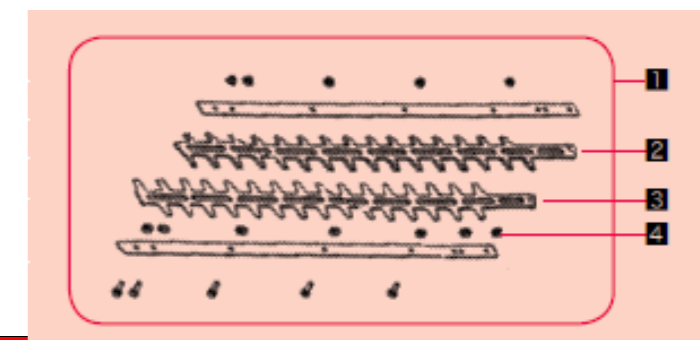

SELECTIONS D'ACCESSOIRES DE PRODUITS DE JARDINS

Sommaire

Accessoires de débroussailleuse	3
Accessoires de tondeuses à gazon.....	6
Accessoires de tondeuses autoportées	7
Accessoires de microbineuses, motobineuses et motoculteurs	10
Accessoires de débroussailleuse à batterie	13
Accessoires pour robot tondeuse Miimo	14

Taille-haies					
	Tête taille-haie	Ensemble lames	Lame	Guide	Entretoise
UMK425E1/E2	06260-VL6-000HE*	06711-VL6-003HE	72511-VL6-003HE	72512-VL6-003HE	72562-VL6-003HE

- Uniquement disponible sur les modèles E LE