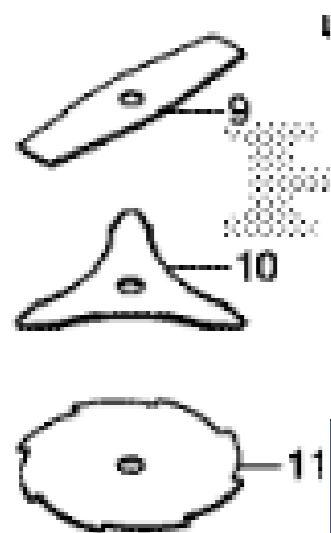

Accessoires de débroussailleuse à batterie

Outils rotatifs labour et maraicher

	9) Lame, coupe 2 dents	10) Lame, coupe 3 dents	11) Lame, coupe 8 dents
HHT36AX B	80009-Y0A-003	80010-Y0A-003	80011-Y0A-003