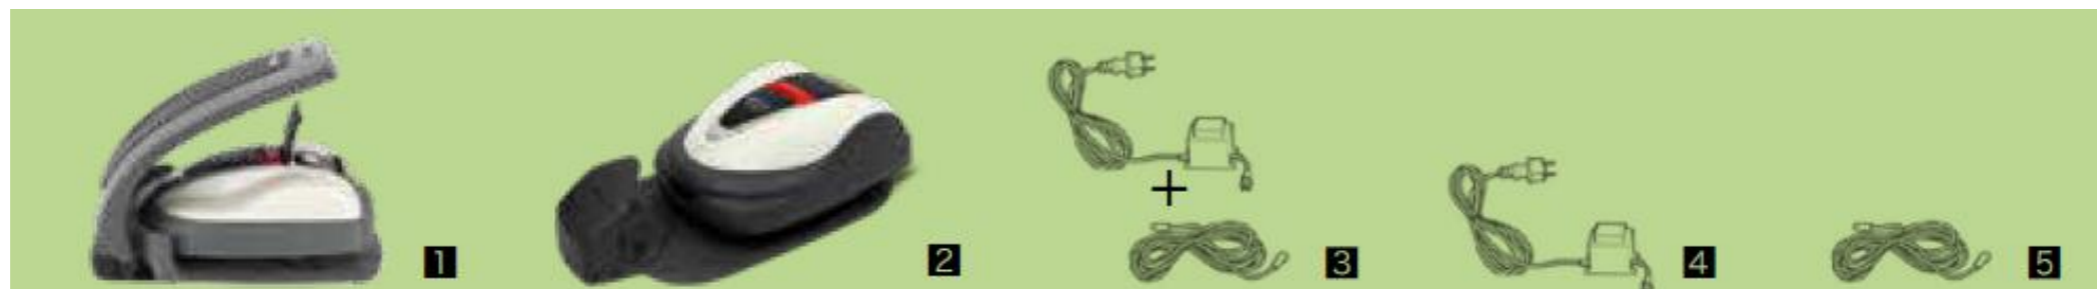

Accessoires pour robot tondeuse Miimo

Tout pour l'installation de la base					
		HRM300/500	HRM310/520	HRM3000	Conditionnement
1	Abri station d'accueil	06800-VP7-010			
2	Station d'accueil	31200-VP7-000	31200-VP7-A00	31200-VP9-PA0	Sans kit d'alimentation
3	Kit d'alimentation station d'accueil	31780-VP7-003 / 31780-VP7-621 (Suisse)		Contacteur le concessionnaire	Transfo + Cable
4	Transformateur station d'accueil	31786-VP7-003 / 31786-VP7-621 (Suisse)		31760-VP9-B21	
5	Cable d'alimentation (basse tension)	31782-VP7-003		31770-VP9-000	

Batterie			
	HRM300/500	HRM310/520	HRM3000
Batterie lithium-ion	31520-VP7-750	31520-VP7-000	31500-VP9-003