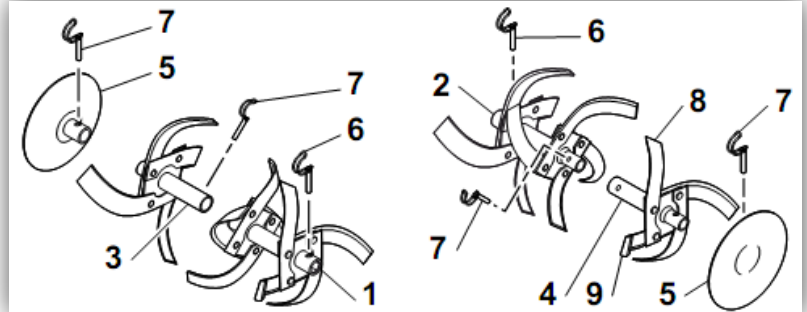

Kartoffelpflug / Butteur / Arato (73cm)

01255-SUP-073

Pflugausrüstung / Equipement charrue / Aratro reversibile

Zusammensetzung / Composants / Composizione:

Volldrehpflug	Charrue réversible	Aratro reversibile	011201-734-100
Räder 3.5x5 & Naben & Gewichte 2x10kg	Roues 3.5x5 & moyeux & poids 2x10kg	Ruote 3.5x5 & hubs & pesi 2x10kg	44710-005-K10SH
Radgewichte 2x33kg	Poids de roues 2x33kg	Pesi per ruote 2x33kg	
Frontgewicht 23kg	Contrepoids 23kg	Contrappeso ant.23kg	01201-734-150
Halter Frontgewicht	Support de contrepoids	Supporto p. peso ant.	06590-925-000HE
			06821-925-000HE

Lame à neige - Schneeschild - Spazzaneve

Composition - Zusammensetzung - Composizione:

Lame à neige avec lame d'usure en caoutchouc, largeur 100 x h 50 cm	} 01202-734-102
Schneeschild mit Gummischürfleiste, Breite 100cm x H 50cm	
Spazzaneve con lama e suola in gomma, larghezza 100 x a 50 cm,	} 44710-005-K10SH
2 Roues 3.50 x 5 avec 2poids de 10 kg et moyeu intégré	
2 Räder 3.50 x 5 mit integrierten Naben und Gewichten 10kg	} 01202-734-240
2 Ruote 3.50 x 5 con 2 pesi 10kg e mozzi integrati	
Chaines à neige - Schneeketten - Cadena da neve (paio)	01201-024-K38SH
Elargisseurs - Verbreiterungen - Espansori	01202-734-104
Pièce de liaison lame-Verbindungstück-Pezzo collegamento	

No. 01204-734-100

Rasenreiniger - Emousseur - Rastrello demuschiatore

Breite - Largeur - Larghezza 70 cm

Ersatzteile - Pièces de rechange - Ricambi:

Zinkenrohr komplett montiert,	} 72580-729-5521SH
Ressorts montés sur tube,	
Denti a molla montati su tubi	} 72783-729-552SH
Zinkensatz 98 Stk, Jeu de ressorts 98 pces, Kit denti à molla, 98 pezzi	