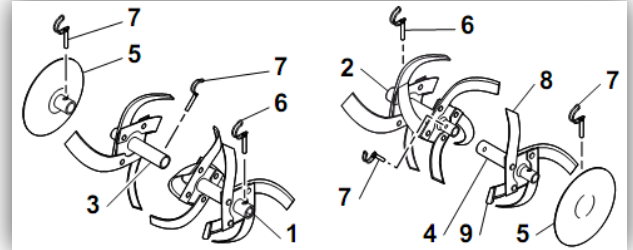

Lame à neige - Schneeschild - Spazzaneve

No. 01204-734-100

Composition - Zusammensetzung - Composizione :

- ❖ Lame à neige avec lame d'usure en caoutchouc, largeur 100 x h 50 cm
Schneeschild mit Gummischürfleiste, Breite 100cm x H 50cm
Spazzaneve con lama e suola in gomma, larghezza 100 x a 50 cm, 01202-734-102
- ❖ 2 Roues 3.50 x 5 avec 2poids de 10 kg et moyeu intégré
2 Räder 3.50 x 5 mit integrierten Naben und Gewichten 10kg
2 Ruote 3.50 x 5 con 2 pesi 10kg e mozzi integrati
- ❖ Chaines à neige - Schneeketten - Cadena da neve (paio) 44710-005-K10SH
- ❖ Elargisseurs - Verbreiterungen - Espansori 01202-734-240
- ❖ Pièce de liaison lame-Verbindungstück-Pezzo collegamento 01201-024-K38SH
- 01202-734-104

Volldrehpflug - Charrue réversible - Aratro reversibile

Benötigte Teile - Pièces nécessaires - Pezzi necessari:

- ❖ Pflug - Charrue - Aratro No. 01201-734-100
- ❖ Frontgewicht - Poids avant - Peso anteriore 14 Kg No. 01201-734-240
- ❖ Frontzugmaul - Crochet d'attelage av. - Pezzo collegamento No. 01201-734-300

Rasenreiniger - Emousseur - Rastrello demuschiatore

No. 06729-734-550

Breite - Largeur - Larghezza 70 cm

Ersatzteile - Pièces de rechange - Ricambi :

- ❖ Zinkenrohr komplett montiert,
- ❖ Ressorts montés sur tube,
- ❖ Denti a molla montati su tubi
72580-729-5521SH
- ❖ Zinkensatz 98 Stk, Jeu de ressorts 98 pces, Kit denti à molla, 98 pezzi
72783-729-552SH